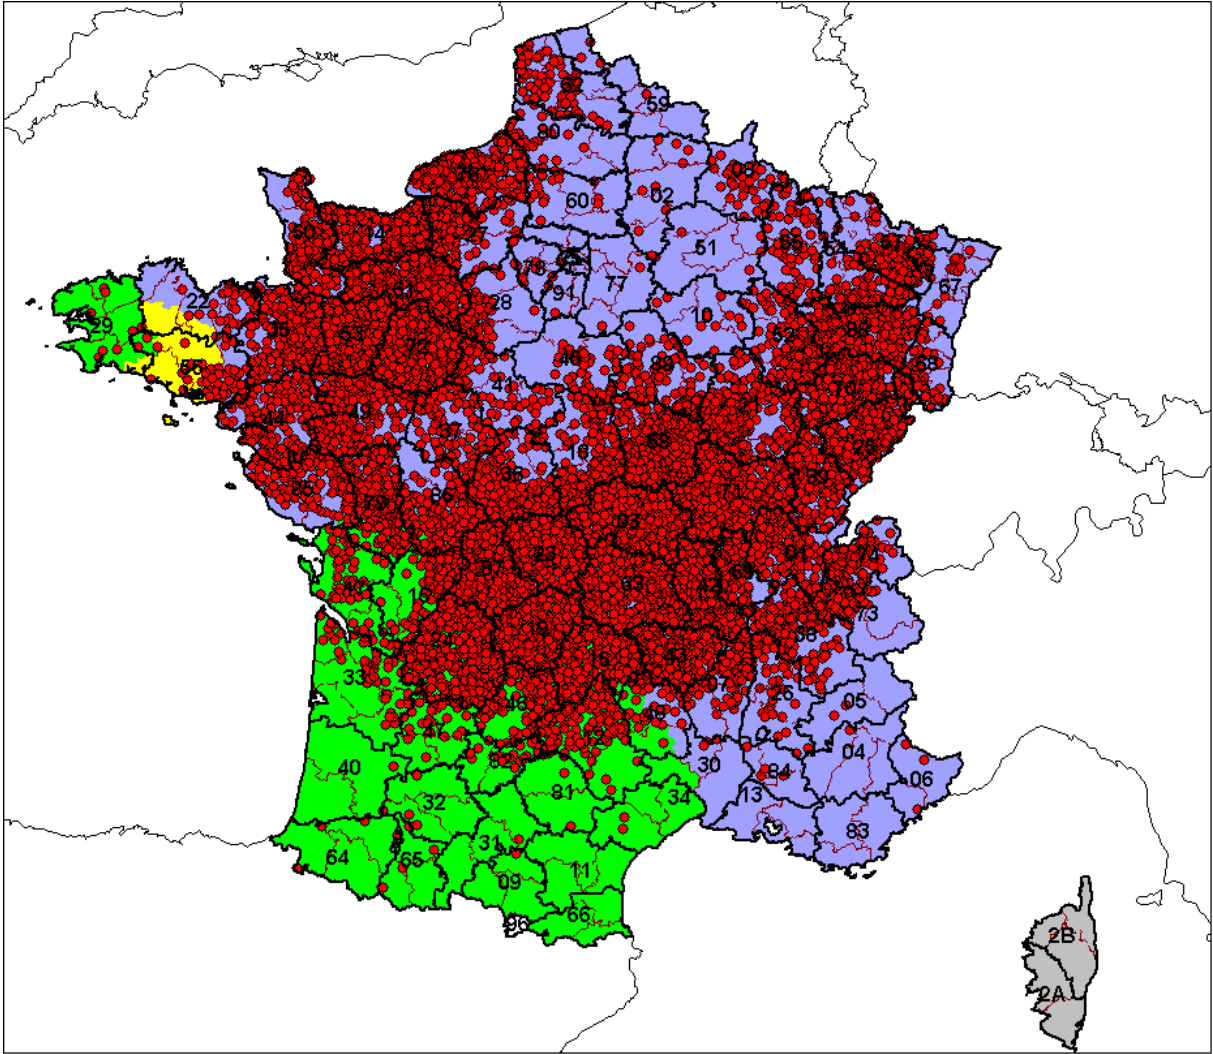

Extension des zones FCO – 10/11/2008

Rond rouge	Foyer de FCO BTV 8
Rond bleu	Foyer de FCO BTV 1
Rond jaune	Foyer de FCO BTV 1 et 8
Zone en bleu	Zone réglementée sérotype 8
Zone en vert	Zone Réglementée sérotype 1 et 8
Zone en jaune	Extension de la Zone Réglementé 1 et 8
Zone en gris	Zone Réglementée sérotype 1-2-4-16