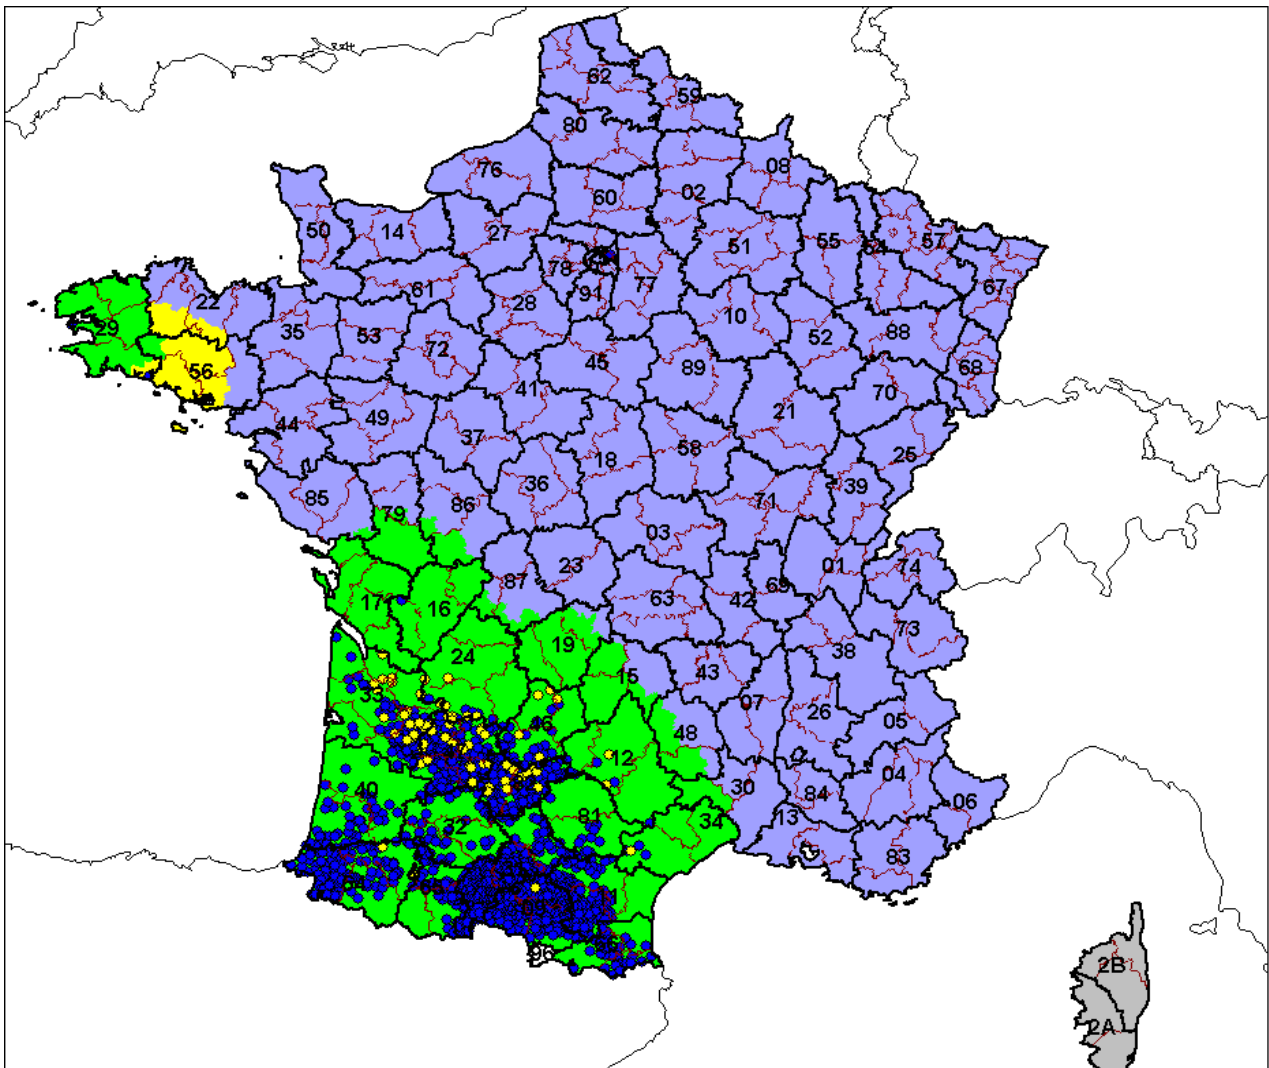

Extension des zones FCO – 10/11/2008

Rond rouge	Foyer de FCO BTV 8
Rond bleu	Foyer de FCO BTV 1
Rond jaune	Foyer de FCO BTV 1 et 8
Zone en bleu	Zone réglementée sérotype 8
Zone en vert	Zone Réglementée sérotype 1 et 8
Zone en jaune	Extension de la Zone Réglementé 1 et 8
Zone en gris	Zone Réglementée sérotype 1-2-4-16